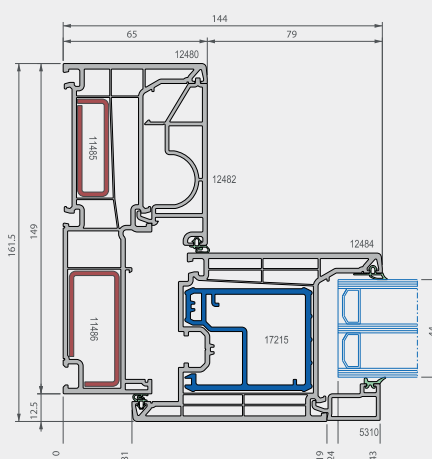

deceuninck

TECHNICKÉ ÚDAJE	Legend Slide
Stavebná hĺbka rámu	149 mm
Stavebná hĺbka krídla	76 mm
Typ krídla	rovné
Výška pre zasklenie rámu	25 mm
Hrúbka naliehavky rámu	9 mm
Výška pre zasklenie krídla	25 mm
Hrúbka naliehavky krídla	9 mm
Hrúbka skla v ráme	až 54 mm
Hrúbka skla v krídle	až 54 mm
Lepenie skla	voliteľné
Tesnenie	iba dorazové tesnenie
U_f (W/m ² K)	0,77*

* Dvere s rozmermi 3,0 x 2,2 m so zasklením $U_g = 0,5$ W/m²K.

Vertikálny rez prahom

Horizontálny rez