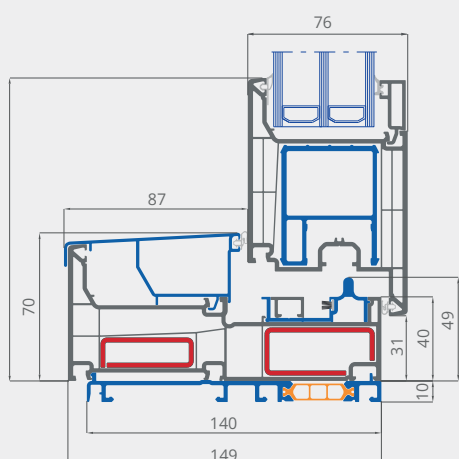

POSUVNÉ DVERE

Legend Slide

NOVÁ
TVÁR KOMFORTU

Štíhla línia profilov Legend Slide garantuje viac svetla. Výnimočnou vlastnosťou fixnej časti tohto systému je, že sa zasklenie vykonáva priamo v ráme, ktorého výška je iba 65 mm! Vďaka tomu sa do vašej obývačky dostane ešte viac svetla. Systém umožňuje výrobu prvkov veľkých rozmerov, predovšetkým vďaka mimoriadnej pevnosti stredovej konštrukcie. Systém kovania zase zaručuje jednoduché otváranie.

- Hrúbka zasklenia až 54 mm
- 5 komôr
- Dva typy zasklievacích líšt – oblé a hranaté
- Veľmi dobrá tepelná izolácia: Uw až 0,77 W/m²K
- Extrémne štíhle naliehavky - iba 9 mm, s ostrými líniami
- Vysoká odolnosť proti vetru
- Široká škála (50) farieb a povrchových štruktúr – hladké, drevené, matné, kovové
- Výrobok je plne recyklovateľný

deceuninck

TECHNICKÉ ÚDAJE	Legend Slide
Stavebná hĺbka rámu	149 mm
Stavebná hĺbka krídla	76 mm
Typ krídla	rovné
Výška pre zasklenie rámu	25 mm
Hrúbka naliehavky rámu	9 mm
Výška pre zasklenie krídla	25 mm
Hrúbka naliehavky krídla	9 mm
Hrúbka skla v ráme	až 54 mm
Hrúbka skla v krídle	až 54 mm
Lepenie skla	voliteľné
Tesnenie	iba dorazové tesnenie
U_f (W/m ² K)	0,77*

* Dvere s rozmermi 3,0 x 2,2 m so zasklením $U_g = 0,5$ W/m²K.

Vertikálny rez prahom

Horizontálny rez