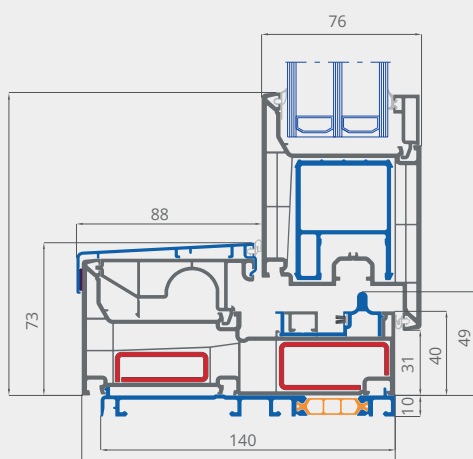

POSUVNÉ DVERE

Legend Slide

NOVÁ
TVÁR KOMFORTU

Štíhla línia profilov Legend Slide garantuje viac svetla. Výnimočnou vlastnosťou fixnej časti tohto systému je, že sa zasklenie vykonáva priamo v ráme, ktorého výška je iba 65 mm! Vďaka tomu sa do vašej obývačky dostane ešte viac svetla. Systém umožňuje výrobu prvkov veľkých rozmerov, predovšetkým vďaka mimoriadnej pevnosti stredovej konštrukcie. Systém kovania zase zaručuje jednoduché otváranie.

- Hrúbka zasklenia až 54 mm
- 5 komôr
- Dva typy zasklievacích líšt – oblé a hranaté
- Veľmi dobrá tepelná izolácia: Uw až 0,77 W/m²K
- Extrémne štíhle naliehavky - iba 9 mm, s ostrými líniami
- Vysoká odolnosť proti vetru
- Široká škála (50) farieb a povrchových štruktúr – hladké, drevené, matné, kovové
- Výrobok je plne recyklovateľný

deceuninck

TECHNICKÉ ÚDAJE	Legend Slide
Stavebná hĺbka rámu	149 mm
Stavebná hĺbka krídla	76 mm
Typ krídla	rovné
Výška pre zasklenie rámu	25 mm
Hrúbka naliehavky rámu	9 mm
Výška pre zasklenie krídla	25 mm
Hrúbka naliehavky krídla	9 mm
Hrúbka skla v ráme	až 54 mm
Hrúbka skla v krídle	až 54 mm
Lepenie skla	voliteľné
Tesnenie	iba dorazové tesnenie
U_f (W/m ² K)	0,77*

* Dvere s rozmermi 3,0 x 2,2 m so zasklením $U_g = 0,5$ W/m²K.

Vertikálny rez prahom

Horizontálny rez