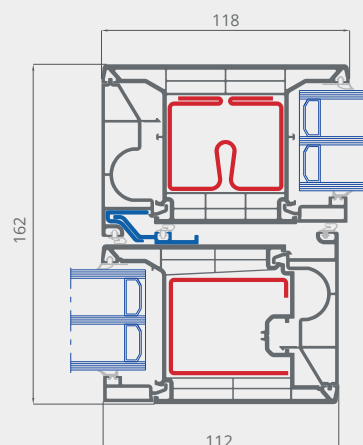

deceuninck

TECHNICKÉ ÚDAJE	Legend Slide
Stavebná hĺbka rámu	149 mm
Stavebná hĺbka krídla	76 mm
Typ krídla	rovné
Výška pre zasklenie rámu	25 mm
Hrúbka naliehavky rámu	9 mm
Výška pre zasklenie krídla	25 mm
Hrúbka naliehavky krídla	9 mm
Hrúbka skla v ráme	až 54 mm
Hrúbka skla v krídle	až 54 mm
Lepenie skla	voliteľné
Tesnenie	iba dorazové tesnenie
U_f (W/m ² K)	0,77*

* Dvere s rozmermi 3,0 x 2,2 m so zasklením $U_g = 0,5$ W/m²K.

Vertikálny rez prahom

Horizontálny rez