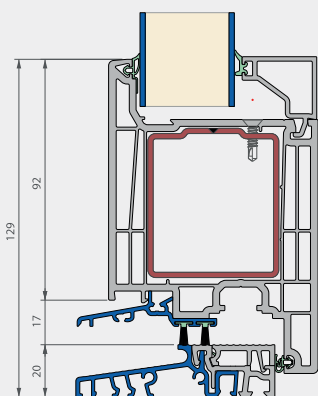

# Elegant Infinity 76

MAXIMÁLNY VÝKON  
V MINIMALISTICKOM DIZAJNE

Štandardné dvere radu Elegant s oceľovou výstužou tvorí 80 mm krídlo a 76 mm rám. Dvere majú vynikajúce vlastnosti a sú kompatibilné so všetkými typmi bezpečnostného kovania. Možno do nich osadiť najrôznejšie výplne, a to až do hrúbky 58 mm.

- Možnosť osadiť prah uzatváracími bodmi
- Rohové spojky: skrutkované do kovu alebo zvarané PVC spoje
- Bezbariérové prevedenie (vrátane možnosti nulového prahu)
- K dispozícii vo farebnej škále Elegant s 50 fóliami, ktoré zahŕňajú drevené dekory i jemné moderné farby
- Možnosť otvárania dovnútra i von

**deceuninck**

**TECHNICKÉ ÚDAJE****Elegant Infinity 76**

Stavebná hĺbka rámu	76 mm
Stavebná hĺbka krídla	80 mm
Typ krídla	rovné
Výška pre zasklenie rámu	25 mm
Hrúbka naliehavky rámu	9 mm
Výška pre zasklenie krídla	23 mm
Hrúbka naliehavky krídla	9 mm
Hrúbka skla v ráme	až 54 mm
Hrúbka skla v krídle	až 58 mm
Lepenie skla	voliteľné
Tesnenie	dorazové a stredové tesnenie
$U_f$ (W/m <sup>2</sup> K)	1,2
$U_f$ prahovej časti (W/m <sup>2</sup> K)	1,8

Vertikálny rez

Horizontálny rez