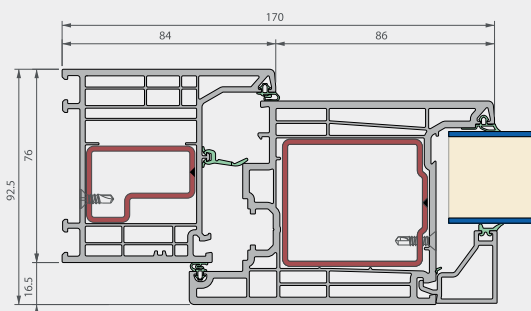

Horizontálny rez