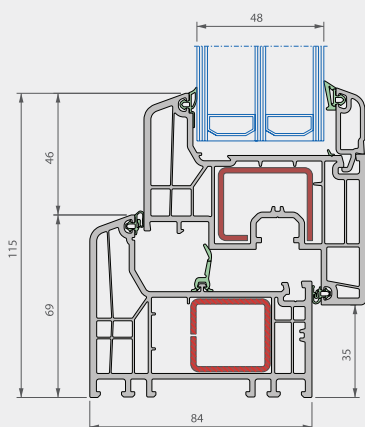

OKNÁ

Elegant Grando 84

TRADIČNÝ DIZAJN
VHODNÝ NA REKONŠTRUKCIE

Tradičný dizajn, ktorý ukazuje všestrannosť profilového systému Elegant. S výrazným skosením a 84 mm rámom je tento rad ideálny na výmeny okien, hodí sa však aj do novostavieb. Rustikálny vzhľad dreva dosiahnete ľahko vďaka našej širokej ponuke fólií, ktoré imitujú prírodné aj farbené drevo.

deceuninck

TECHNICKÉ ÚDAJE	Elegant Grando 84
Stavebná hĺbka rámu	84 mm
Stavebná hĺbka krídla	84 mm
Typ krídla	rovné krídlo
Výška pre zasklenie rámu	25 mm
Hrúbka naliehavky rámu	17 mm
Výška pre zasklenie krídla	23 mm
Hrúbka naliehavky krídla	17 mm
Hrúbka skla v ráme	až 54 mm
Hrúbka skla v krídle	až 54 mm
Lepené sklá	voliteľné
Tesnenie	dorazové a stredové tesnenie
Uf (W/m ² K)	0,93

Vertikálny rez

Horizontálny rez