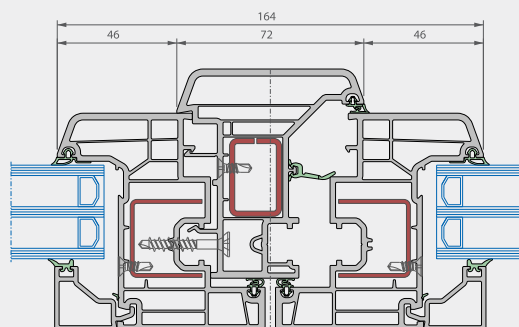

deceuninck

TECHNICKÉ ÚDAJE	Elegant Grando 84
Stavebná hĺbka rámu	84 mm
Stavebná hĺbka krídla	84 mm
Typ krídla	rovné krídlo
Výška pre zasklenie rámu	25 mm
Hrúbka naliehavky rámu	17 mm
Výška pre zasklenie krídla	23 mm
Hrúbka naliehavky krídla	17 mm
Hrúbka skla v ráme	až 54 mm
Hrúbka skla v krídle	až 54 mm
Lepené sklá	voliteľné
Tesnenie	dorazové a stredové tesnenie
Uf (W/m ² K)	0,93

Vertikálny rez

Horizontálny rez