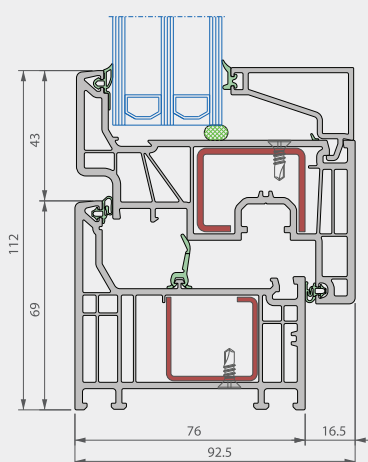

- Plne predsadené krídlo
- Zasklenie do 70 mm
- Jednopätková zasklievací lišta umožňuje ľahkú montáž
- Dva typy zasklievacích lišt (hranatá a oblá)
- Stredové tesnenie garantuje najlepšie vlastnosti z hľadiska tepelnej izolácie, prievzdušnosti i vodotesnosti
- Šestkomorový profil s tepelnou izoláciou až 0,94 W/m<sup>2</sup>K
- Elegantné ostré hrany
- Lepenie skiel umožňuje výrobu krídla s výškou až 2,5 m
- Veľký výber povrchových úprav (hladký povrch, drevený dekor, matný alebo metalický vzhľad, možnosť hliníkového krytia)
- Plne recyklovateľný materiál

**deceuninck**

TECHNICKÉ ÚDAJE	Elegant Abstract 76
Stavebná hĺbka rámu	76 mm
Stavebná hĺbka krídla	92 mm
Typ krídla	predsadené
Výška pre zasklenie rámu	25 mm
Hrúbka nalievavky rámu	9 mm
Výška pre zasklenie krídla	23 mm
Hrúbka nalievavky krídla	9 mm
Hrúbka skla v ráme	až 54 mm
Hrúbka skla v krídle	až 70 mm
Lepenie skla	štandard
Tesnenie	dorazové a stredové tesnenie
$U_f$ (W/m <sup>2</sup> K)	0,94