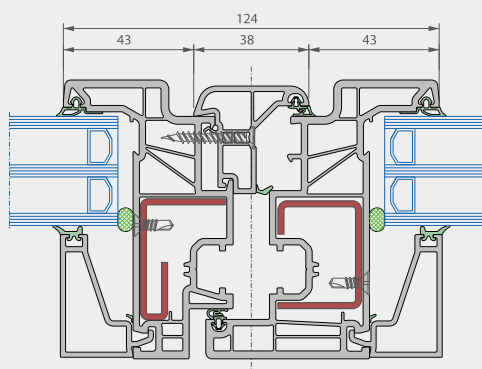

Horizontálny rez