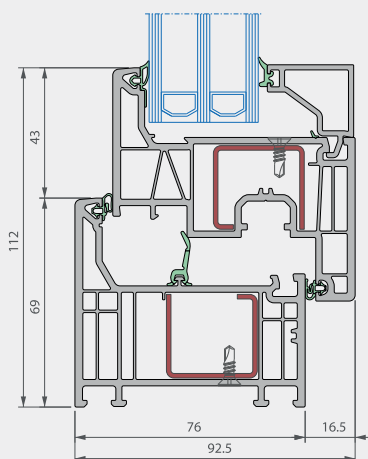

- Elegantné ostré hrany
- Lepené krídlo až do výšky 2,5 m
- Veľký výber povrchových úprav – hladká, drevený dekor, matná a kovová, možnosť hliníkového opláštenia
- Plne recyklovateľné

deceuninck

TECHNICKÉ ÚDAJE	Elegant Infinity 76
Stavebná hĺbka rámu	76 mm
Stavebná hĺbka krídla	80 mm
Typ krídla	rovné krídlo
Výška pre zasklenie rámu	25 mm
Hrúbka nalievavky rámu	9 mm
Výška pre zasklenie krídla	23 mm
Hrúbka nalievavky krídla	9 mm
Hrúbka skla v ráme	až 54 mm
Hrúbka skla v krídle	až 58 mm
Lepenie skla	voliteľné
Tesnenie	dorazové a stredové tesnenie
U_f (W/m ² K)	0,93

Vertikálny rez

Horizontálny rez