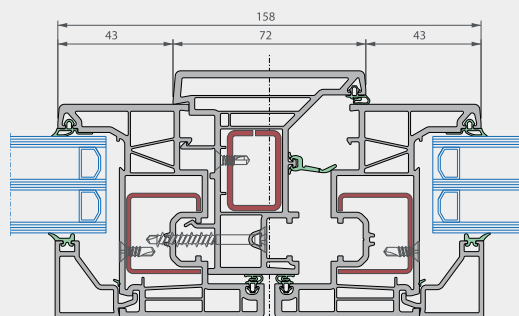

- Elegantné ostré hrany
- Lepené krídlo až do výšky 2,5 m
- Veľký výber povrchových úprav – hladká, drevený dekor, matná a kovová, možnosť hliníkového opláštenia
- Plne recyklovateľné

deceuninck

TECHNICKÉ ÚDAJE	Elegant Infinity 76
Stavebná hĺbka rámu	76 mm
Stavebná hĺbka krídla	80 mm
Typ krídla	rovné krídlo
Výška pre zasklenie rámu	25 mm
Hrúbka nalievavky rámu	9 mm
Výška pre zasklenie krídla	23 mm
Hrúbka nalievavky krídla	9 mm
Hrúbka skla v ráme	až 54 mm
Hrúbka skla v krídle	až 58 mm
Lepenie skla	voliteľné
Tesnenie	dorazové a stredové tesnenie
U_f (W/m ² K)	0,93

Vertikálny rez

Horizontálny rez