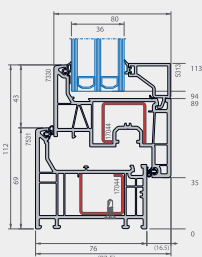

OKNÁ

deceuninck

Vision 76

VISION NA PLATFORME ICOR

Srdcom profilového systému Vision je modulárna platforma iCOR. Dorazové tesnenie, päťkomorový rám s hĺbkou 76 milimetrov a 80 mm krídlo s úzkou naliehavkou zaručujú vynikajúce tepelnoizolačné vlastnosti. Jeho moderný dizajn si rozumie s najrôznejšími architektonickými štýlmi. Vďaka platforme iCOR je výroba okien efektívnejšia.

- Koncept iCOR
- 5 komôr
- Dorazový tesniaci systém TPE
- Zasklenie až 58 mm
- Štíhly, moderný dizajn
- Vynikajúce tepelnoizolačné vlastnosti (U_f od 1,0 W/m²K)
- Široká paleta farieb

TECHNICKÉ ÚDAJE	Vision 76
Stavebná hĺbka rámu	76 mm
Stavebná hĺbka krídla	80 mm
Typ krídla	rovné
Výška pre zasklenie rámu	25 mm
Hrúbka naliehavky rámu	9 mm
Výška pre zasklenie krídla	23 mm
Hrúbka naliehavky krídla	9 mm
Hrúbka skla v ráme	až 54 mm
Hrúbka skla v krídle	až 58 mm
Lepenie skla	voliteľné
Tesnenie	dorazové
U_f (W/m ² K)	od 1,0

Vertikálny rez

Vertikálny rez

Profily

Výstuže