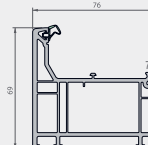

- Koncept iCOR
- 5 komôr
- Dorazový tesniaci systém TPE
- Zasklenie až 58 mm
- Štíhly, moderný dizajn
- Vynikajúce tepelnoizolačné vlastnosti (U_f od 1,0 W/m²K)
- Široká paleta farieb

TECHNICKÉ ÚDAJE	Vision 76
Stavebná hĺbka rámu	76 mm
Stavebná hĺbka krídla	80 mm
Typ krídla	rovné
Výška pre zasklenie rámu	25 mm
Hrúbka naliehavky rámu	9 mm
Výška pre zasklenie krídla	23 mm
Hrúbka naliehavky krídla	9 mm
Hrúbka skla v ráme	až 54 mm
Hrúbka skla v krídle	až 58 mm
Lepenie skla	voliteľné
Tesnenie	dorazové
U_f (W/m ² K)	od 1,0

Vertikálny rez

Vertikálny rez

Profily

Výstuže