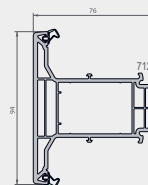

- Koncept iCOR
- 5 komôr
- Dorazový tesniaci systém TPE
- Zasklenie až 58 mm
- Štíhly, moderný dizajn
- Vynikajúce tepelnoizolačné vlastnosti (U_f od 1,0 W/m²K)
- Široká paleta farieb

TECHNICKÉ ÚDAJE	Vision 76
Stavebná hĺbka rámu	76 mm
Stavebná hĺbka krídla	80 mm
Typ krídla	rovné
Výška pre zasklenie rámu	25 mm
Hrúbka naliehavky rámu	9 mm
Výška pre zasklenie krídla	23 mm
Hrúbka naliehavky krídla	9 mm
Hrúbka skla v ráme	až 54 mm
Hrúbka skla v krídle	až 58 mm
Lepenie skla	voliteľné
Tesnenie	dorazové
U_f (W/m ² K)	od 1,0

Vertikálny rez

Vertikálny rez

Profily

Výstuže