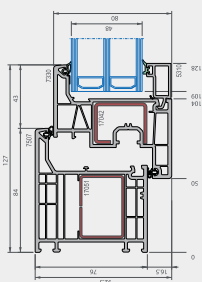

OKNÁ

deceuninck

Vision 76

VISION NA PLATFORME ICOR

Srdcom profilového systému Vision je modulárna platforma iCOR. Dorazové tesnenie, päťkomorový rám s hĺbkou 76 milimetrov a 80 mm krídlo s úzkou naliehavkou zaručujú vynikajúce tepelnoizolačné vlastnosti. Jeho moderný dizajn si rozumie s najrôznejšími architektonickými štýlmi. Vďaka platforme iCOR je výroba okien efektívnejšia.

- Koncept iCOR
- 5 komôr
- Dorazový tesniaci systém TPE
- Zasklenie až 58 mm
- Štíhly, moderný dizajn
- Vynikajúce tepelnoizolačné vlastnosti (U_f od 1,0 W/m²K)
- Široká paleta farieb

TECHNICKÉ ÚDAJE	Vision 76
Stavebná hĺbka rámu	76 mm
Stavebná hĺbka krídla	80 mm
Typ krídla	rovné
Výška pre zasklenie rámu	25 mm
Hrúbka naliehavky rámu	9 mm
Výška pre zasklenie krídla	23 mm
Hrúbka naliehavky krídla	9 mm
Hrúbka skla v ráme	až 54 mm
Hrúbka skla v krídle	až 58 mm
Lepenie skla	voliteľné
Tesnenie	dorazové
U_f (W/m ² K)	od 1,0

Vertikálny rez

Vertikálny rez

Profily

Výstuže