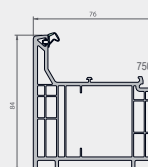

- Koncept iCOR
- 5 komôr
- Dorazový tesniaci systém TPE
- Zasklenie až 58 mm
- Štíhly, moderný dizajn
- Vynikajúce tepelnoizolačné vlastnosti (U_f od 1,0 W/m²K)
- Široká paleta farieb

TECHNICKÉ ÚDAJE	Vision 76
Stavebná hĺbka rámu	76 mm
Stavebná hĺbka krídla	80 mm
Typ krídla	rovné
Výška pre zasklenie rámu	25 mm
Hrúbka naliehavky rámu	9 mm
Výška pre zasklenie krídla	23 mm
Hrúbka naliehavky krídla	9 mm
Hrúbka skla v ráme	až 54 mm
Hrúbka skla v krídle	až 58 mm
Lepenie skla	voliteľné
Tesnenie	dorazové
U_f (W/m ² K)	od 1,0

Vertikálny rez

Vertikálny rez

Profily

Výstuže