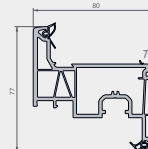

- Koncept iCOR
- 5 komôr
- Dorazový tesniaci systém TPE
- Zasklenie až 58 mm
- Štíhly, moderný dizajn
- Vynikajúce tepelnoizolačné vlastnosti (U_f od 1,0 W/m²K)
- Široká paleta farieb

TECHNICKÉ ÚDAJE	Vision 76
Stavebná hĺbka rámu	76 mm
Stavebná hĺbka krídla	80 mm
Typ krídla	rovné
Výška pre zasklenie rámu	25 mm
Hrúbka naliehavky rámu	9 mm
Výška pre zasklenie krídla	23 mm
Hrúbka naliehavky krídla	9 mm
Hrúbka skla v ráme	až 54 mm
Hrúbka skla v krídle	až 58 mm
Lepenie skla	voliteľné
Tesnenie	dorazové
U_f (W/m ² K)	od 1,0

Vertikálny rez

Vertikálny rez

Profily

Výstuže