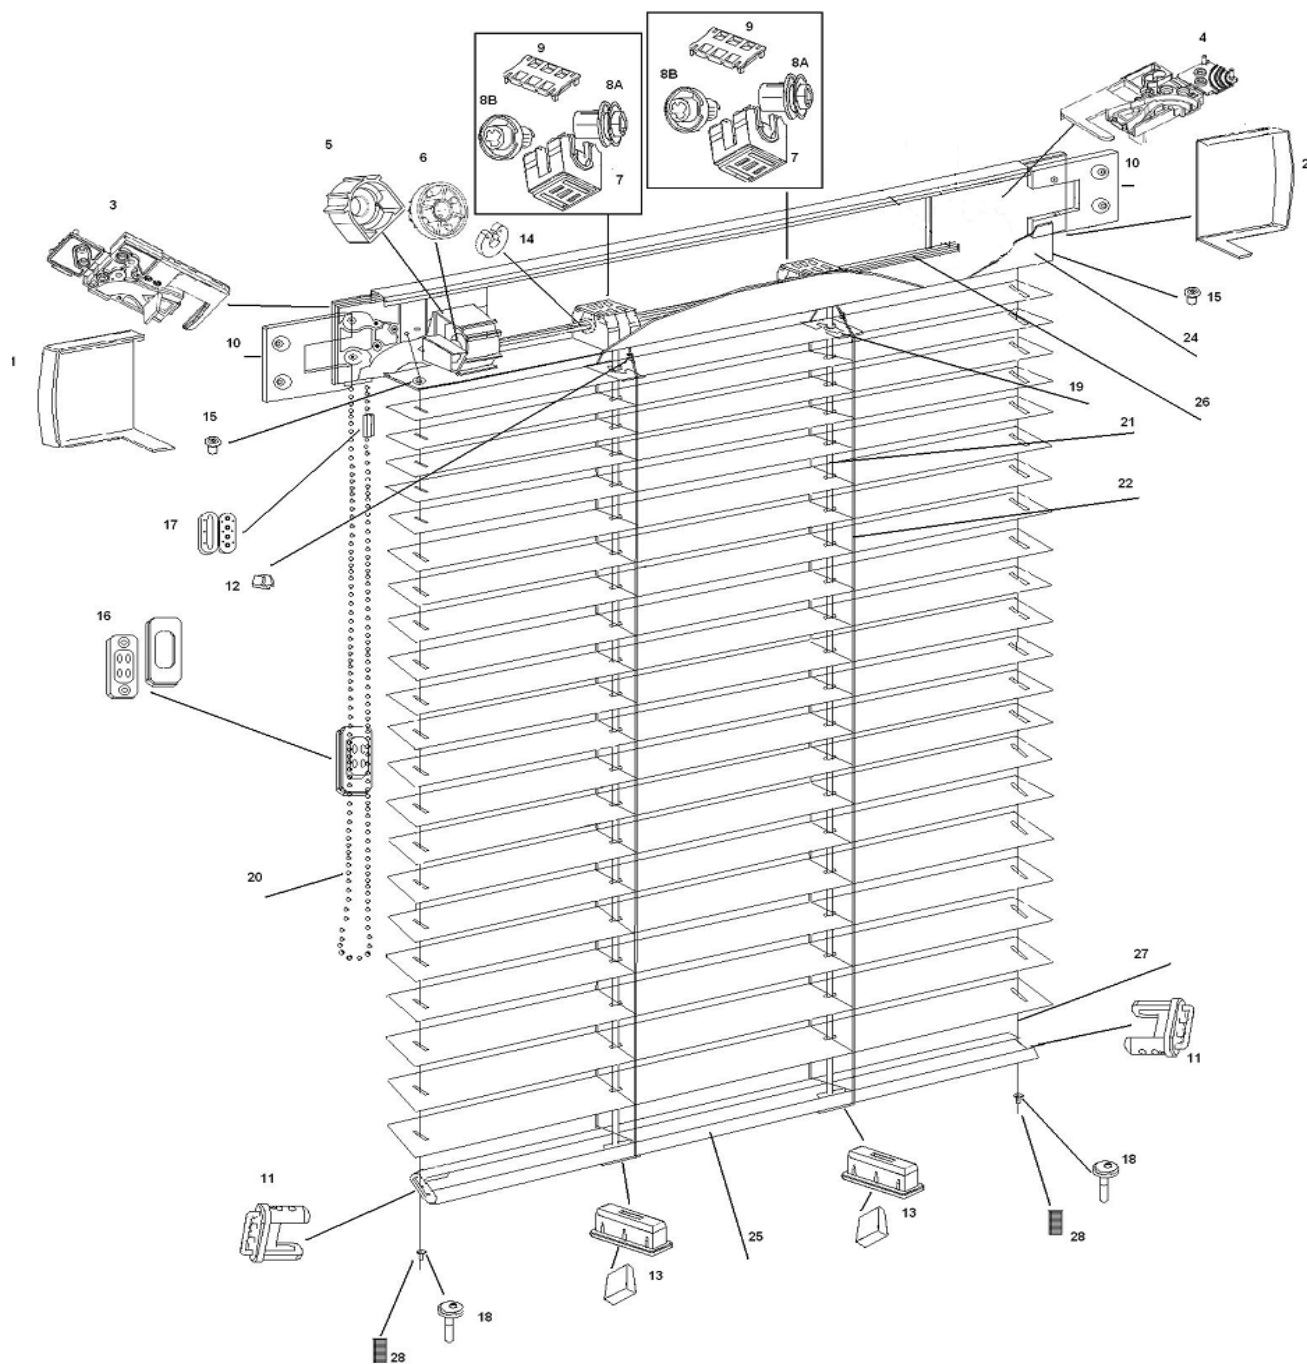

Agenda:

1. Krytka ISSO- pravá (111)	14. Céčko
2. Krytka ISSO- ľavá (111)	15. Priechodka na silón do horného rámu (121)
3. Vedenie retiazky- pravé (vsuvka) (109)	16. Úchytka na retiazku (127)
4. Vedenie retiazky- ľavé (vsuvka) (109)	17. Spojka retiazky (129)
5. Klietka retiazky (399)	18. Fixačný kolík (hríbik) (131)
6. Koliesko retiazky (401)	19. Klipsa (491)
7. ISSO lietadlo	20. Retiazka (133)
8. Kladka navíjania stužky „časť A“	21. Textilná páska (texband) (135)
9. Kladka navíjania stužky „časť B“	22./ 23. Rebríček 18mm / 21,5mm (489)
10. Distančná podložka (113)	24. Vrchný profil ISSO žalúzie
11. Koncovka dolného rámu (117)	25. Spodný profil ISSO žalúzie
12. Sponka rebríka	26. Drôt trojboký
13. Koncovka textilnej pásky (119)	27. Silón (139)
	28. Fixačné vruty do dreva (141)