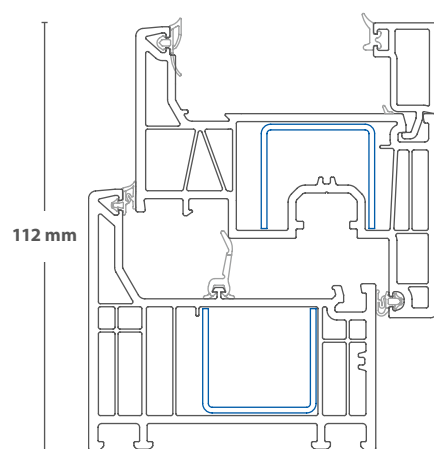

Elegante – variant s rovným krídlom
Obr.: 1 : 2

- 01 Zasklenie až 70 mm: špeciálne určené pre extrémne silné tepelnoizolačné alebo zvukotesné sklá/vysoká zvuková izolácia do triedy 5 podľa smerníc o zvukotesnosti
- 02 Jednopätková zasklievacia lišta: možnosť upevnenia vnútorných žalúzií, jednoduchá montáž
- 03 Silné oceľové výstuže: stabilné univerzálne výstuže, pravouhlé prevedenie komôr pre zvýšenú stabilitu profilov
- 04 Kovanie: možno použiť štandardné i skryté kovanie
- 05 Euro drážka, os kovania 13 mm: Možnosť dodatočného vybavenia na bezpečnostné okná s vysokou ochranou proti vlámaniu
- 06 Tri celobvodové tesnenia: maximálna tepelná izolácia / odolnosť proti vetru a nárazovému dažďu
- 07 Zapustenie skla do profilu 20 mm: optimálna tepelná izolácia / bráni roseniu
- 08 Šestkomorová technológia: vynikajúca tepelná izolácia / hodnota $U_f = 0,93 \text{ W/m}^2\text{K}$
- 09 Stavebná hĺbka 76 mm: profil možno použiť na novostavbách i pri rekonštrukciách
- 10 Udržateľnosť: používanie recyklovaných materiálov (EcoPowerCore) v ráme a krídle
- 11 Štíhle tvary / plošné zarovnanie: zladený dizajn v hliníkovom vzhľade
- 12 Odkvapnica: integrované napojenie falošného stĺpika
- 13 Technológia lepenia: lepenie do polodrážky / zasklievacej hrany, prípadne spoj lepený pomocou lepiacej pásky, pre prvky iba do výšky 2,6 m
- 14 Veľký výber dekorov a farieb: v ponuke v moderných a tradičných dekoroch / na pranie možnosť hliníkového predsadeného krytu
- 15 Jednotné prevedenie fasády: naše portfólio zahŕňa zdvižno-posuvné dvere, systém nadokenných roliet PROtex 2.0 zladený so systémom Elegante

KONCEPT PRE RECYKLÁCIU / DECEUNINCK JE JEDNÝM ZO ZAKLADAJÚCICH ČLENOV INICIATÍVY >REWINDO<, V KTOREJ SA SPOJILI POPREDNÍ NEMECKÍ VÝROBCOVIA PLASTOVÝCH PROFILOV, ABY PODPORILI RECYKLÁCIU PLASTOV.

VÁŠ PARTNER DECEUNINCK

Building a sustainable home

Inoutic / Deceuninck, spol. s r. o.

Tuřanka 1519/115a · 627 00 Brno-Slatina · Česká republika

T +420 547 427 777 · F +420 547 427 779

info@deceuninck.sk · www.deceuninck.sk