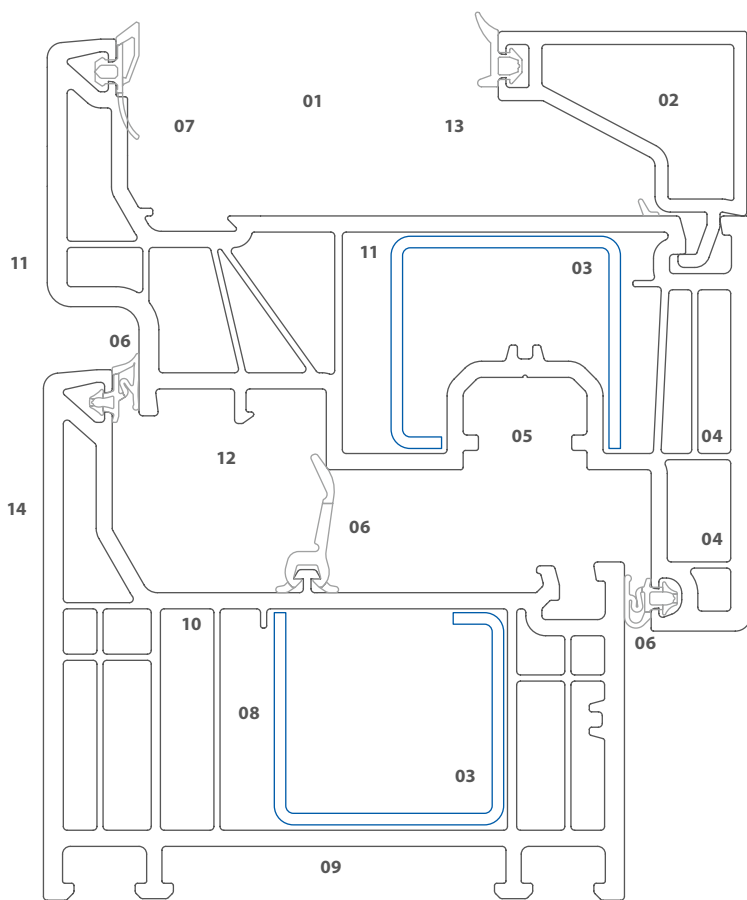

www.elegante.deceuninck.com/sk

Elegante

Elegante – variant s predsadeným krídlom
Obr.: 1 : 1

Elegantný prah balkónových dverí so
šikmou zasklievacou lištou · Obr. 1 : 2

Elegante – variant s rovným krídlom
Obr.: 1 : 2