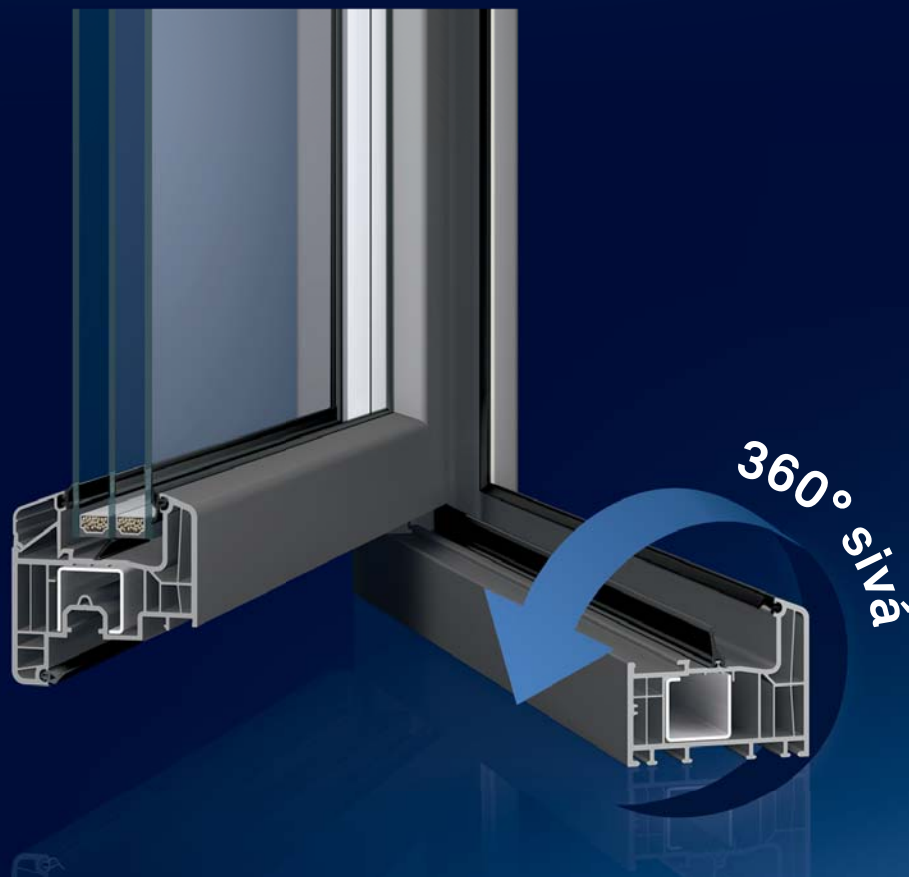

Inoutic ALU-look 100% hliníkový vzhľad pre PVC okná

Sivá je IN!

Doprajte svojim plastovým oknám elegantný vzhľad hliníka! Inovatívna obojstranná sivá dekoratívna fólia s kovovým efektom v kombinácii so sivým základným profilom dodá vašim oknám alebo dverám moderný a luxusný vzhľad aj pri otvorení.

360° sivá exkluzívne iba s profilmi Inoutic!

Sivé základné telo

- + 360° sivá – fólia aj profil.
- + 13 odtieňov sivých dekorov vrátane fólií s metalickým efektom dostupných na sivom profile.
- + Štandardné dodacie doby!
- + K dispozícii vo všetkých profilových systémoch Inoutic - Eforte / Prestige / Arcade.
- + Elegantný vzhľad zvýrazňuje vysokú kvalitu okien aj dverí.

Novinka v sortimente dekorov

- + Nová fólia ALUX DB 703 zo skupiny Trend Colors.
- + Kvalitný vzhľad a povrch pripomínajúci pocit práškovaného hliníka.
- + Špeciálne pigmenty v kombinácii s povrchovou štruktúrou vytvárajú typický trblietavý efekt.
- + Kovový efekt fólie v spojení so sivým základným telom zaisťuje jednotný vzhľad.